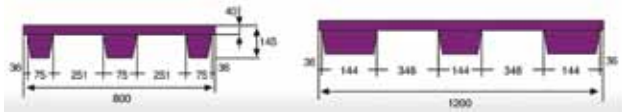

PALETTES EMPILABLES

PALETTES PERFORÉES EMPILABLES

Specifications

- Réf. : **A111208**
- Poids net : 6,5 kg
- Matière : HDPE
- Surface d'appui : 9 broches
- Charge dynamique : jusqu'à 850 kg
- Couleurs disponible : ● ○ ●
- Charge statique : jusqu'à 3400 kg

PALETTES SIMPLÉES EMPILABLES

Specifications

- Réf. : **A111208C**
- Poids net : 7,8 kg
- Matière : HDPE
- Surface d'appui : 9 broches
- Charge dynamique : jusqu'à 850 kg
- Couleurs disponible : ● ○ ●
- Charge statique : jusqu'à 3400 kg